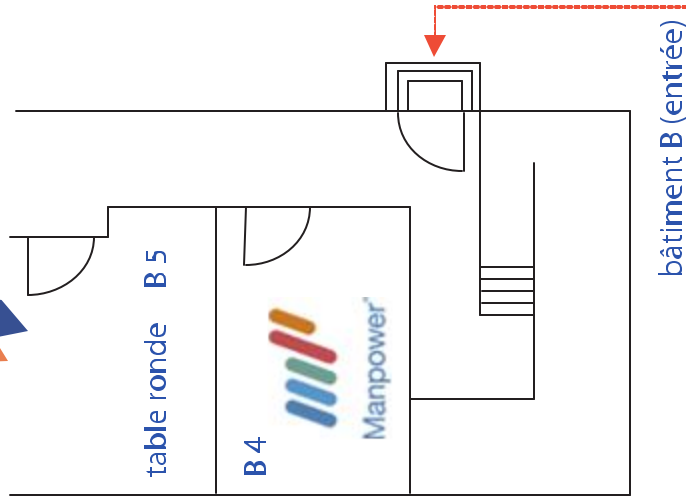

decktech 11, 12 mars 2010

lycée polyvalent
Théodore Deck
5 rue des Chanoines - BP 190
68504 GUEBWILLER Cedex

téléphone 03 89 74 99 74
télécopie 03 89 74 17 70
ce.0680016Y@ac-strasbourg.fr
www.lyceedeck.fr

bâtiment B (entrée)

entrée du Lycée
(rue des Chanoines)

bâtiment F (entrée)

decktech 2010

à retourner à M. Eric SION, Chef de travaux,
Lycée Théodore Deck - 68504 GUEBWILLER Cedex

Nom.....Prénom.....

Société.....